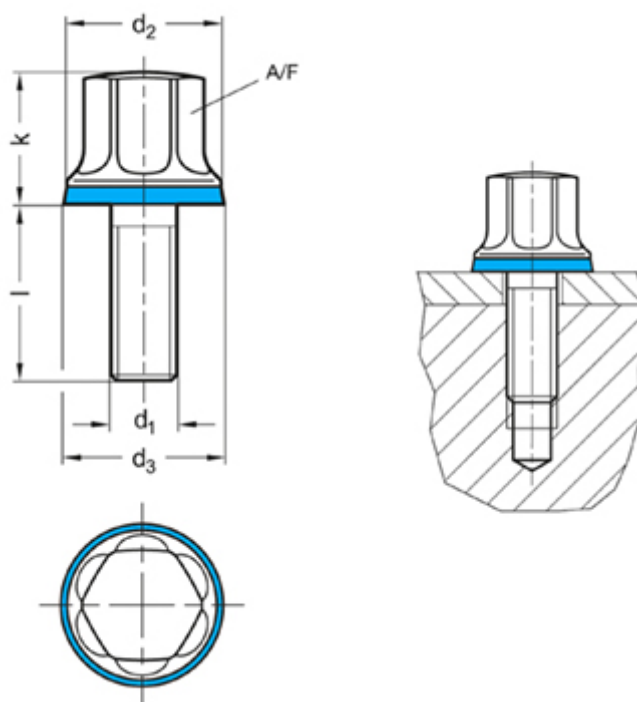

Varenummer: 201580M630MT  
Beskrivelse: E+G Bolt GN 1580-M6-30-MT-H  
Hygiejnisk design

## Mål

d1	= M 6
d2	= 14
d3	= 14.8
k	= 12
L	= 30
t min	= -
Vægt i (g)	= 15